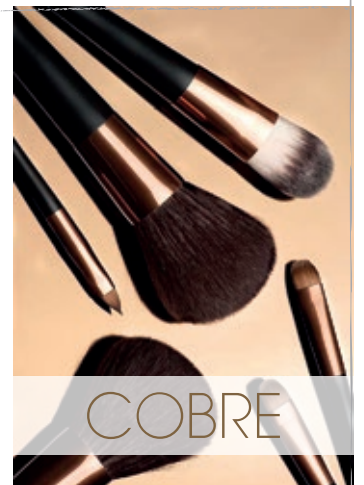

NATTA

2020

WVO

Cream

Blue

COBRE

YOU COSMETICS

It's all about you!

Los pinceles y brochas
están elaborados artesanalmente.
Damos la forma a cada uno de ellos
a mano y sin utilizar tijeras,
conservando así la "flor" del pelo
(su propia punta natural).

NATURAL

PN0001

BROCHA POLVOS MEZCLA ESPECIAL CABRA 50mm
POWDER BRUSH 50mm MIXTURE HAIR